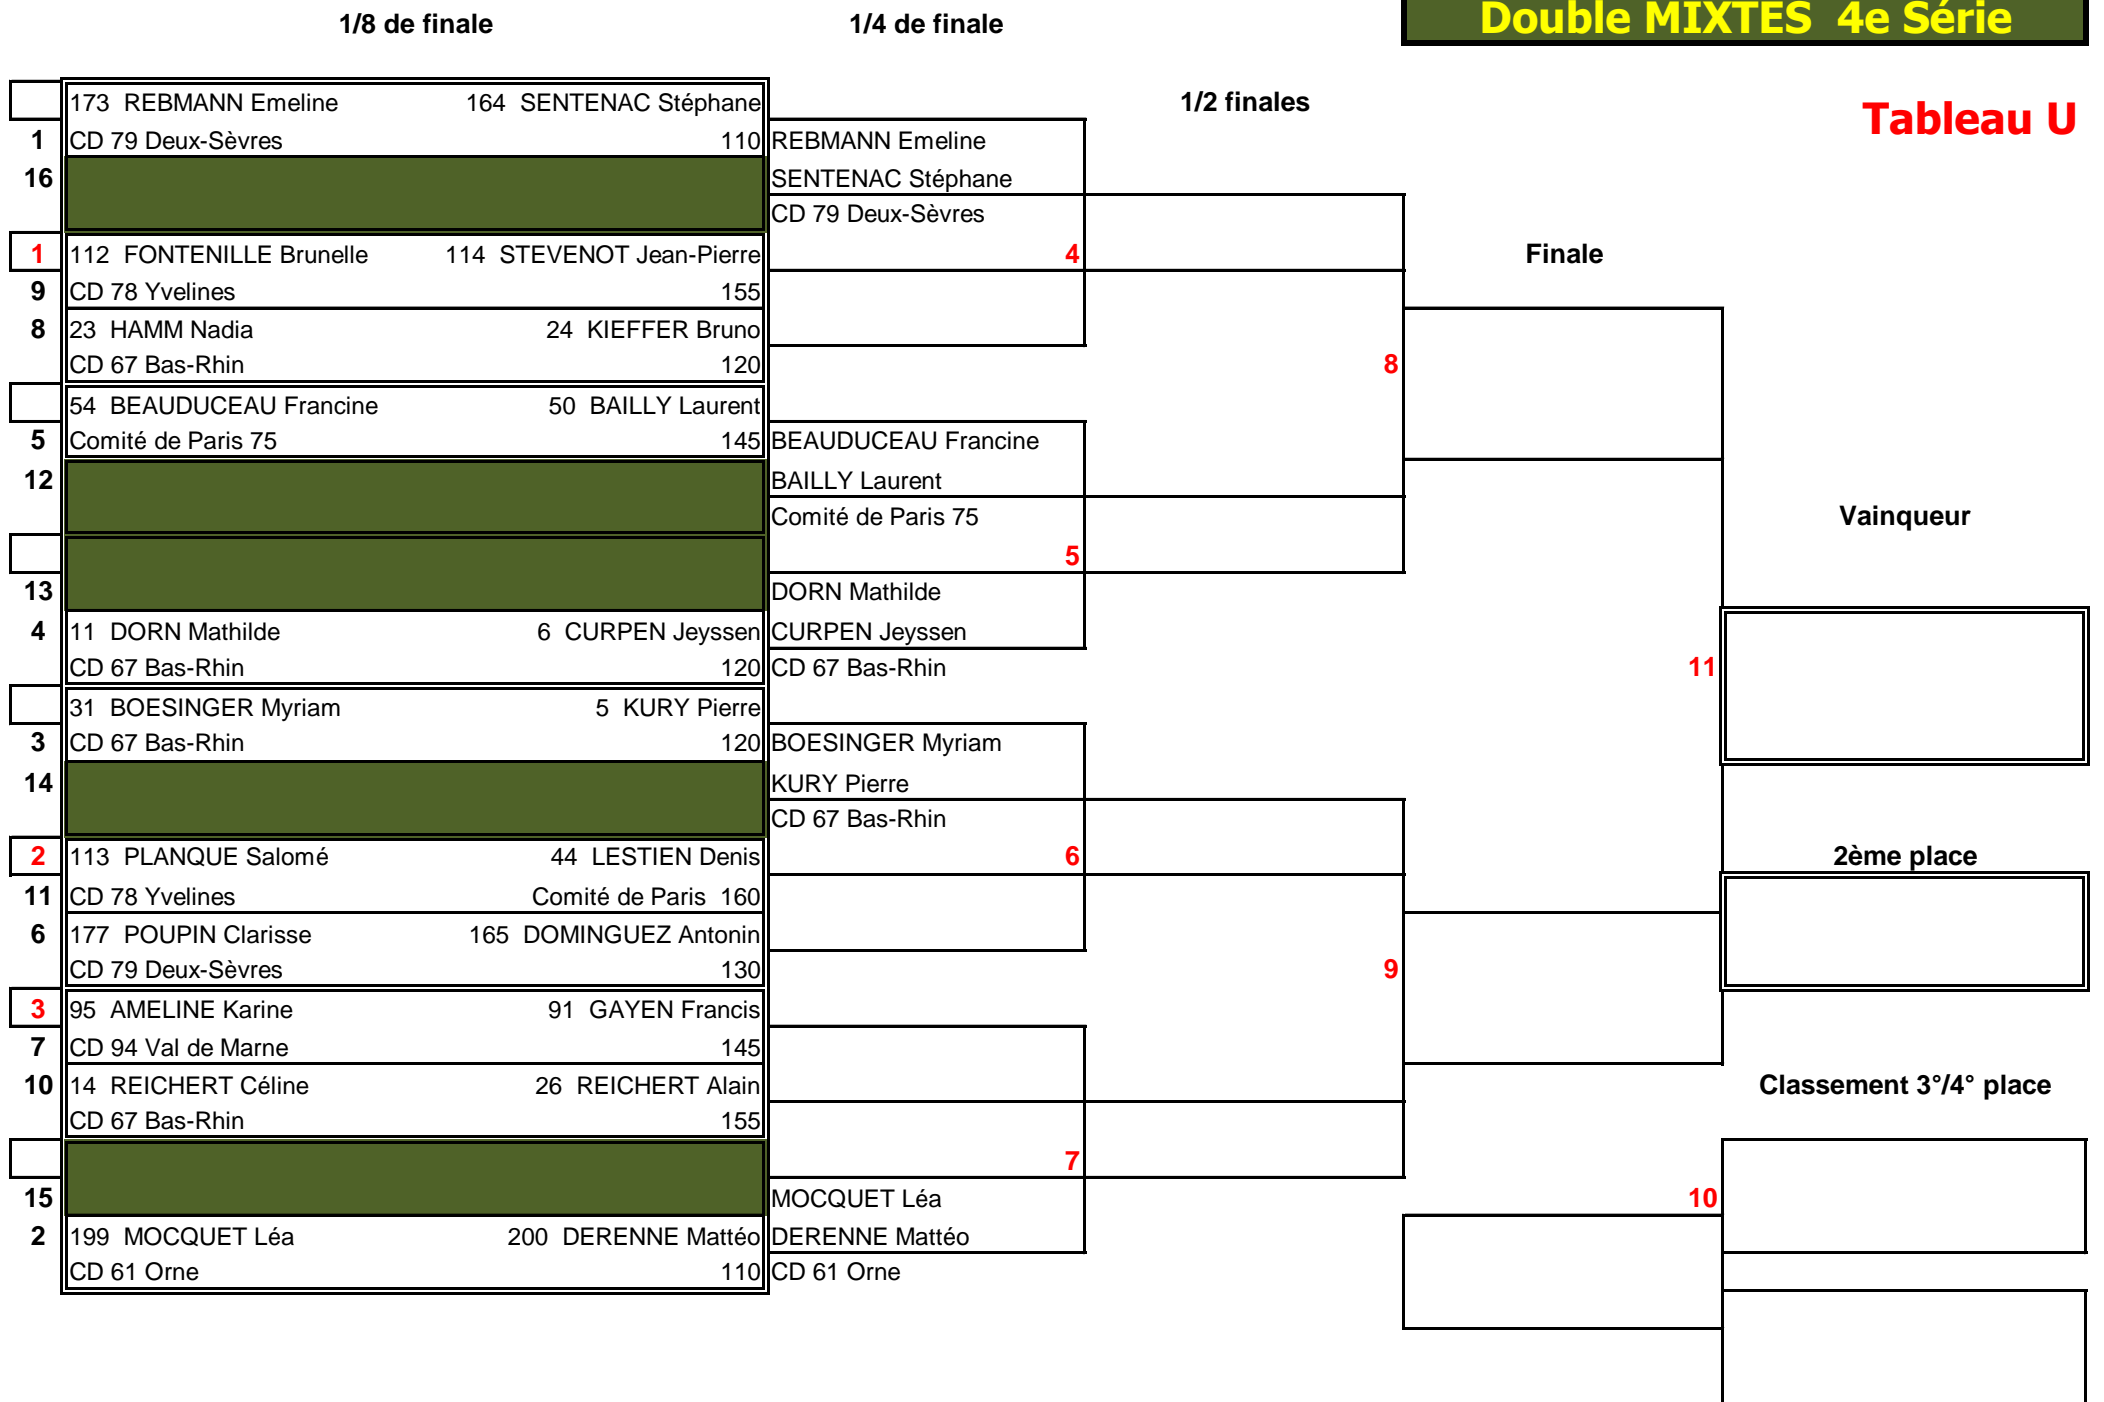

Double MIXTES 4e Série

Tableau U

Vainqueur

2ème place

Classement 3°/4° place

Double MIXTES 3e Série

1/4 de finale

Demi-finales